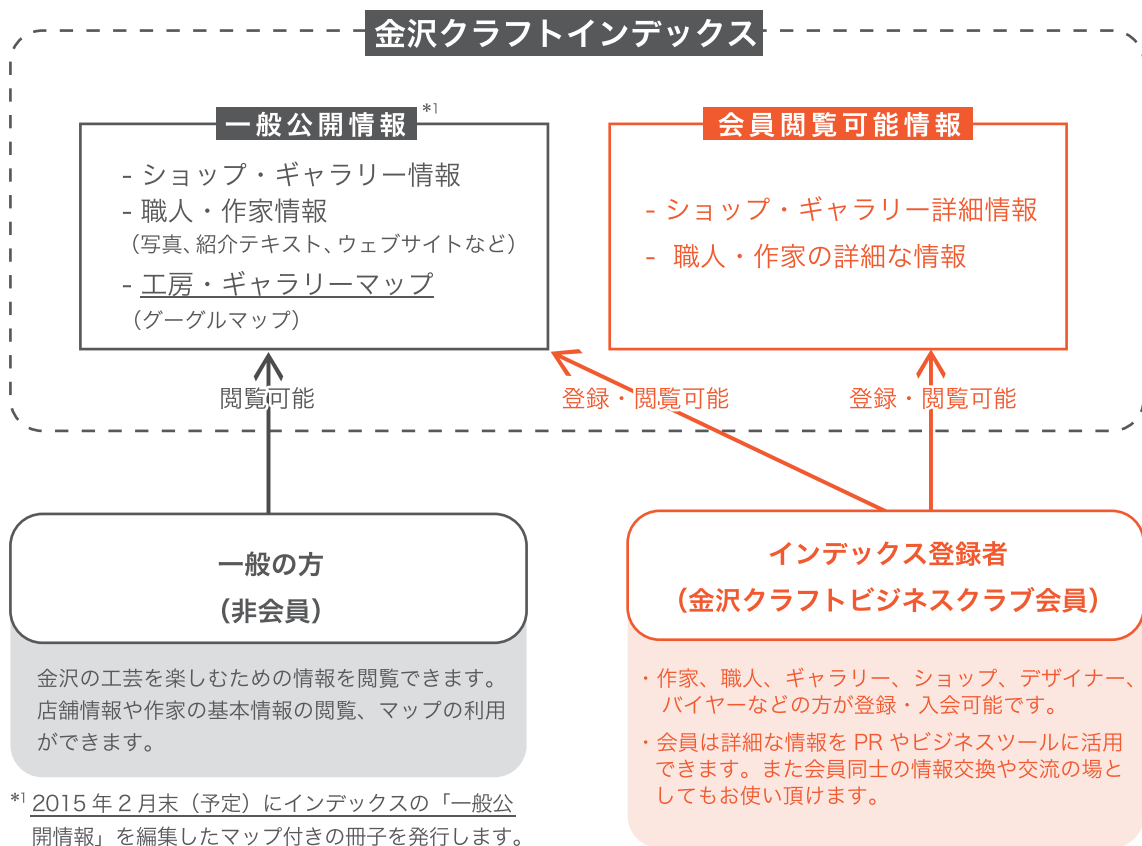

Kanazawa Crafts Index

金沢クラフトインデックス

「金沢クラフトインデックス」は金沢を中心に活動・活躍するクラフト関係の作家、職人、企業、団体、店舗の情報をまとめたデータベースです。

プロの（またはプロを目指す）クラフトの作り手や販売をする方にとっては自身の作品や商品、活動情報をPRする機会としての活用や、販売や商品開発等のビジネスマッチングツールとしても利用頂けます。

インデックス登録の流れ

^{*2} 事前に「金沢クラフトビジネスクラブ」への登録が必要です。登録完了後、「金沢クラフトインデックス」登録フォーマットに必要な事項を記入の上、当機構までお送りください。(登録料はどちらも無料)
データベースは金沢クラフトビジネス創造機構が運営管理を行い、データは機構内ウェブサイトに設置されます。
本事業の主旨に合わない場合はデータベースへの登録をお断りさせて頂く場合があります。ご了承ください。