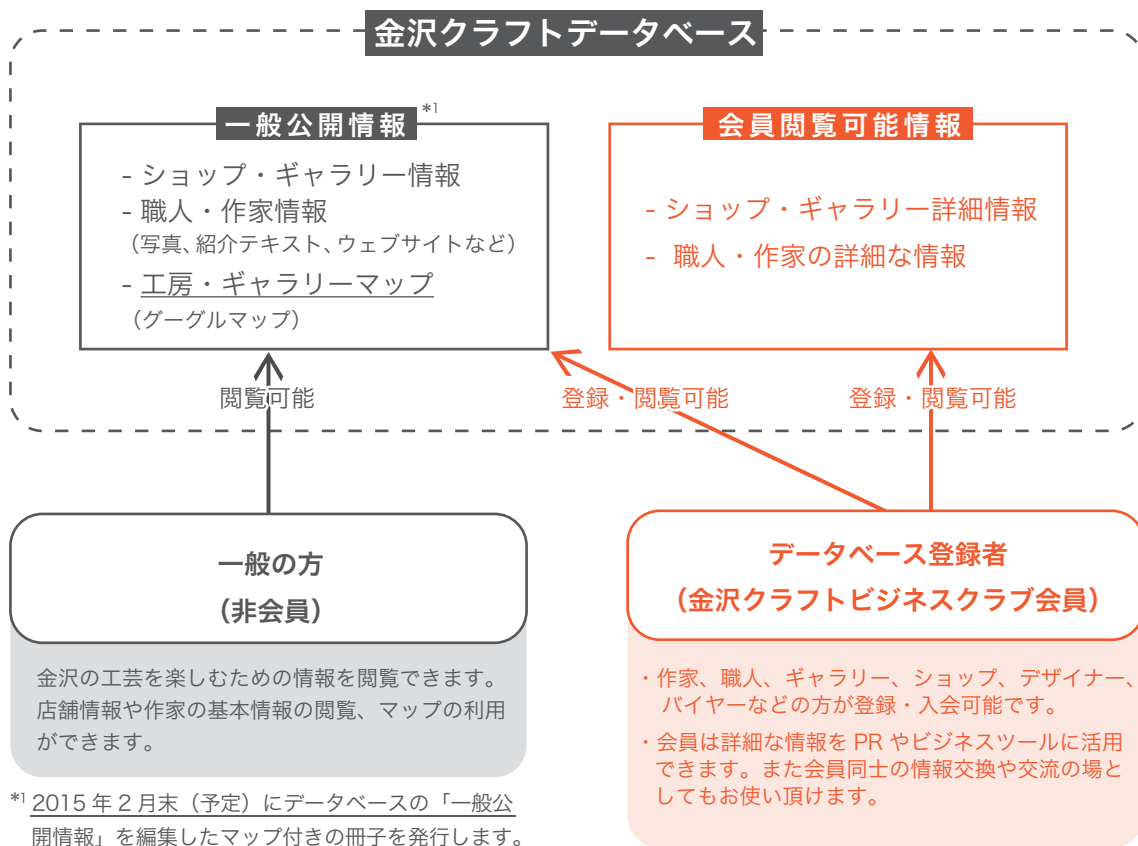

金沢クラフトデータベース

工房・ギャラリーマップ(仮称)

「金沢クラフトデータベース／工房・ギャラリーマップ」(仮称)は金沢を中心に活動・活躍するクラフト関係の作家、職人、企業、団体、店舗の情報をまとめたデータベースです。

プロの(またはプロを目指す)クラフトの作り手や販売をする方にとっては自身の作品や商品、活動情報をPRする機会としての活用や、販売や商品開発等のビジネスマッチングツールとしても利用頂けます。

データベース登録の流れ

^{*2} 事前に「金沢クラフトビジネスクラブ」への登録が必要です。登録完了後、「金沢クラフトデータベース」登録フォーマットに必要な事項を記入の上、当機構までお送りください。(登録料はどちらも無料)
データベースは金沢クラフトビジネス創造機構が運営管理を行い、データは機構内ウェブサイトに設置されます。
本事業の主旨に合わない場合はデータベースへの登録をお断りさせて頂く場合があります。ご了承ください。